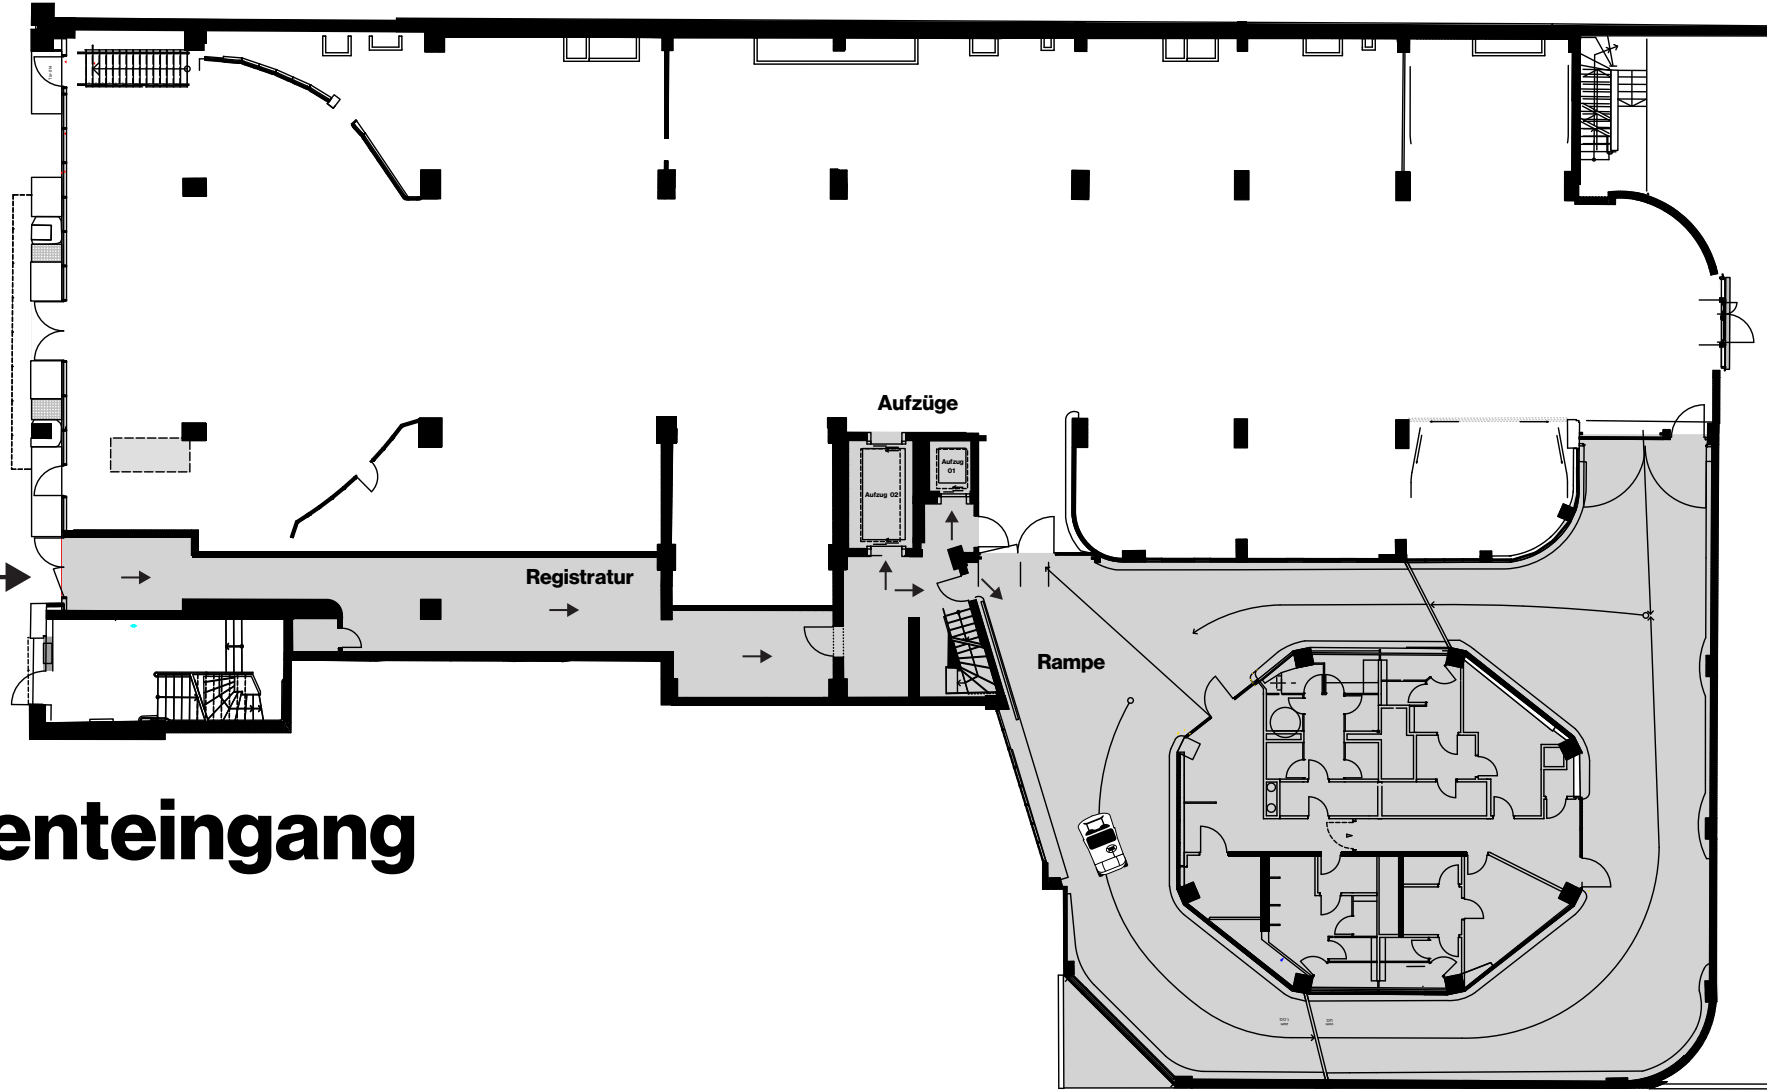

Kantstraße

Kant
Garagen
Palast

Eventeingang

EG