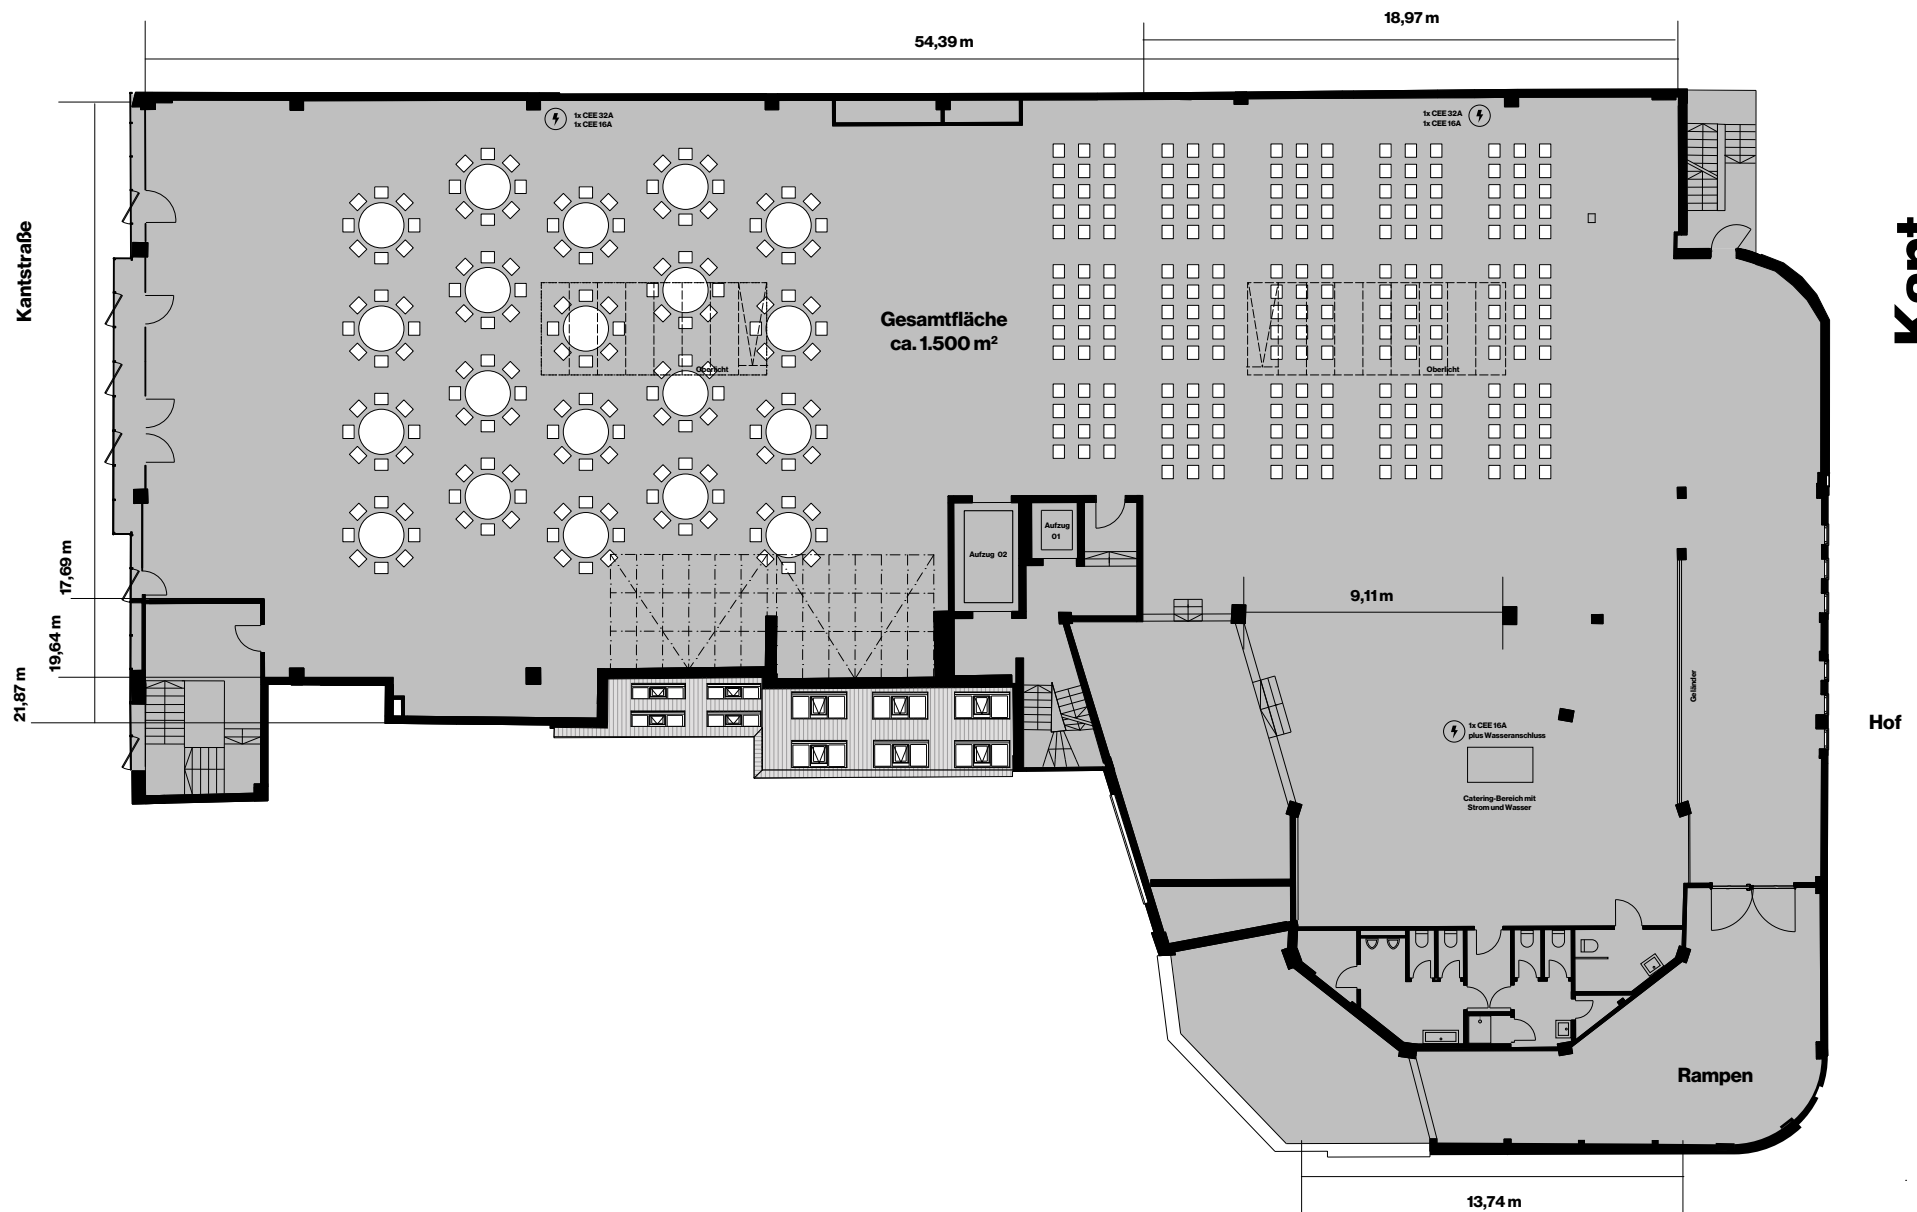

5. OG

**Kant
Garagen
Palast**